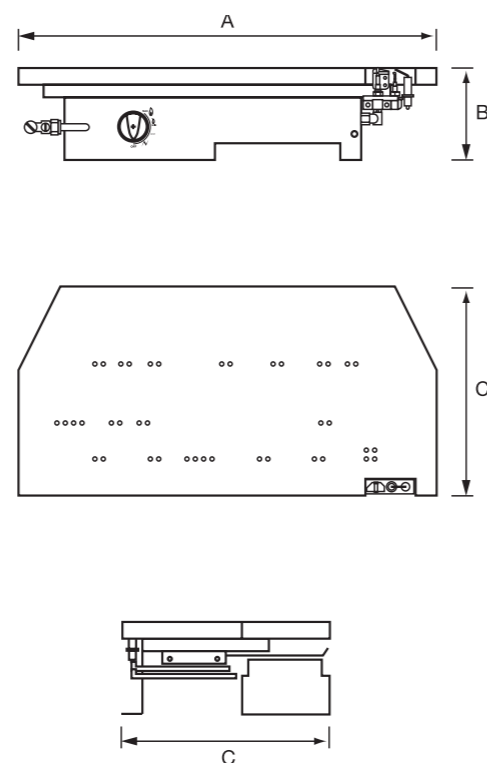

Certificazione CE

Dettaglio rilevatore d'ossigeno

DATI TECNICI

scala 1:10

DIMENSIONI

	50	60
(A) Larghezza	500 mm	600mm
(B) Altezza	115mm (senza legna)	115mm (senza legna)
(C) Profondità	250mm	250mm

DATI TECNICI