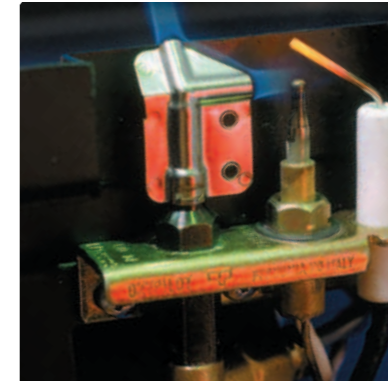

CARATTERISTICHE TECNICHE

Vi presentiamo il primo dei caminetti a gas tipo classic per abitazioni dotate di canna fumaria. Come gli altri della serie, il Dim'ora 45 può avere l'accensione e la modulazione fiamma di tipo manuale o remota, che necessita di presa di corrente elettrica, e può utilizzare gas metano o propano (GPL). Questo caminetto è composto da un bruciatore di 45 cm e da un basket in ghisa di 53 cm.

Il bruciatore non è piatto ma è inclinato verso l'esterno: ciò richiede un progetto di design per abbellire i due fianchi e il lato posteriore.

INSTALLAZIONE FACILE E IMMEDIATA

L'installazione del Dim'ora 45 è molto semplice e deve essere eseguita da un idraulico iscritto alla CCIAA come installatore di impianti a gas e perciò autorizzato al rilascio di dichiarazione di conformità dell'impianto.

Dettaglio rilevatore d'ossigeno

Manopola e telecomando per l'accensione

Certificazione CE

Dim'ora 45 è conforme alle normative CEE in fatto di sicurezza e soggetti alla normativa europea sugli apparecchi a gas (decorative gas fire). La produzione è inserita nel sistema di qualità ISO 9002 ed ogni singolo apparecchio prodotto è acceso e testato prima di essere consegnato. E' dotato di una termocoppia che esclude automaticamente l'erogazione del gas nel caso di spegnimento della fiamma. L'Oxipilot, rilevatore d'ossigeno con due fiamme pilota, garantisce ancor più sicurezza: quando il dispositivo rileva una quantità di ossigeno inferiore al livello normale, interrompe in modo automatico la fornitura di gas al bruciatore.