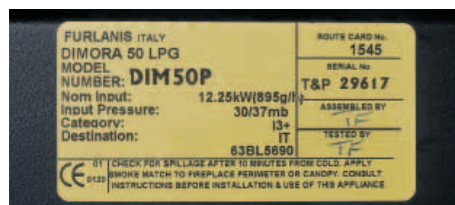

50 60

50 60

SICUREZZA GARANTITA

Dim'ora 50 e 60 sono conformi alle normative CEE in fatto di sicurezza e soggetti alla normativa europea sugli apparecchi a gas (decorative gas fire). La produzione è inserita nel sistema di qualità ISO 9002 ed ogni singolo apparecchio prodotto è acceso e testato prima di essere consegnato. Sono dotati di una termocoppia che esclude automaticamente l'erogazione del gas nel caso di spegnimento della fiamma. L'Oxipilot, rilevatore di ossigeno con due fiamme pilota, garantisce ancor più sicurezza: quando il dispositivo rileva una quantità di ossigeno inferiore al livello normale, interrompe in modo automatico la fornitura di gas al bruciatore.

Certificazione CE