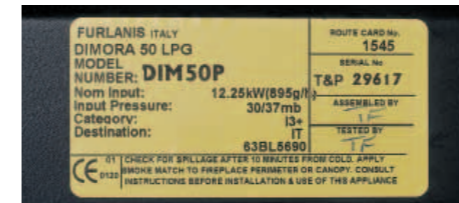

Dettaglio rilevatore d'ossigeno

Manopola e telecomando per l'accensione

Certificazione CE

Dim'ora 45 è conforme alle normative CEE in fatto di sicurezza e soggetti alla normativa europea sugli apparecchi a gas (decorative gas fire). La produzione è inserita nel sistema di qualità ISO 9002 ed ogni singolo apparecchio prodotto è acceso e testato prima di essere consegnato. E' dotato di una termocoppia che esclude automaticamente l'erogazione del gas nel caso di spegnimento della fiamma. L'Oxipilot, rilevatore d'ossigeno con due fiamme pilota, garantisce ancor più sicurezza: quando il dispositivo rileva una quantità di ossigeno inferiore al livello normale, interrompe in modo automatico la fornitura di gas al bruciatore.